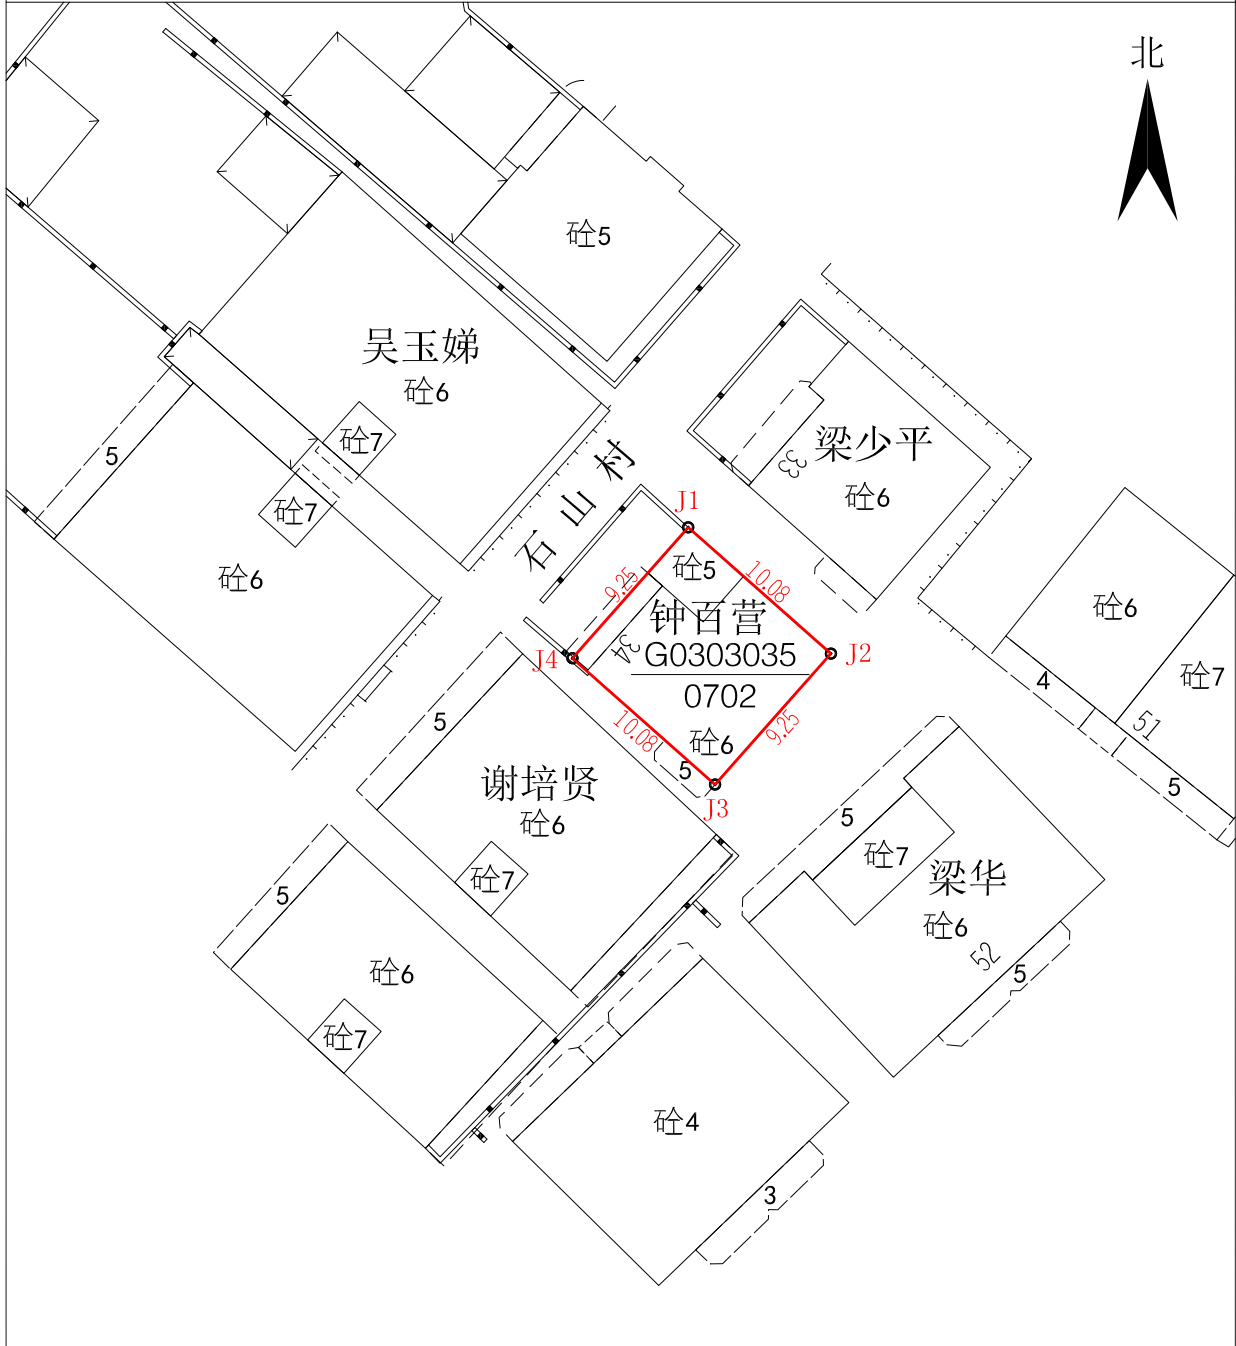

# 宗地图

单位: M

宗地代码: G0303035

土地权利人: 钟百营

所在图幅号: 2447.600-38451.500

宗地面积: 93.20 m<sup>2</sup>

2026年04月解析法测绘界址点

制图日期: 2026年04月08日

1: 400

制图者: 麦锦洲

审核者: 李会林