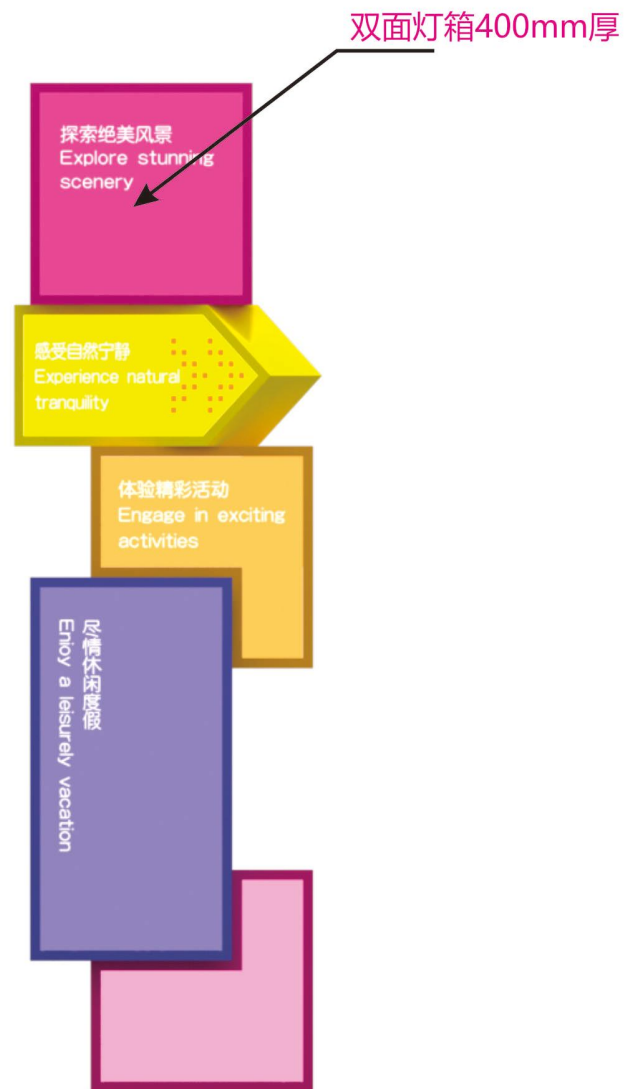

注：工厂备足电源线

效果图

效果图

效果图

效果图

效果图

立面尺寸 单位: mm

平面尺寸 单位: mm

立面尺寸 单位: mm

双面灯箱250mm厚

立面尺寸 单位: mm

立面尺寸 单位: mm

立面尺寸 单位: mm

立面尺寸 单位: mm