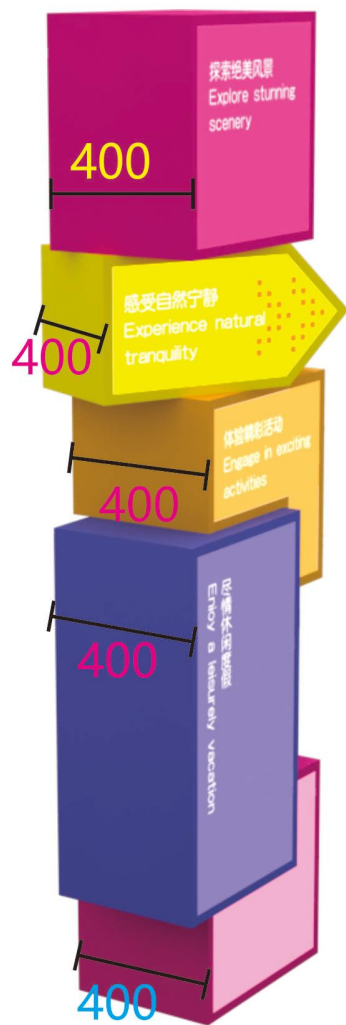

注：工厂备足电源线

效果图

效果图

效果图

效果图

效果图

立面尺寸 单位: mm

平面尺寸 单位: mm

立面尺寸 单位: mm

双面灯箱250mm厚

立面尺寸 单位: mm

立面尺寸 单位: mm

立面尺寸 单位: mm

立面尺寸 单位: mm