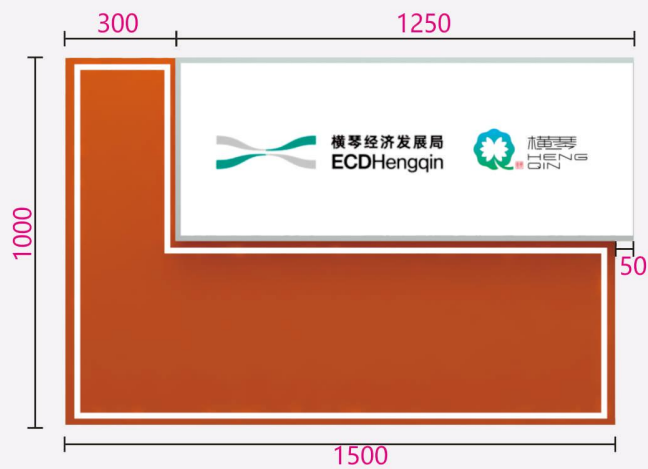

注：工厂备足电源线

效果图

效果图

效果图

效果图

效果图

立面尺寸 单位: mm

平面尺寸 单位: mm

立面尺寸 单位: mm

双面灯箱250mm厚

立面尺寸 单位: mm

立面尺寸 单位: mm

立面尺寸 单位: mm

立面尺寸 单位: mm