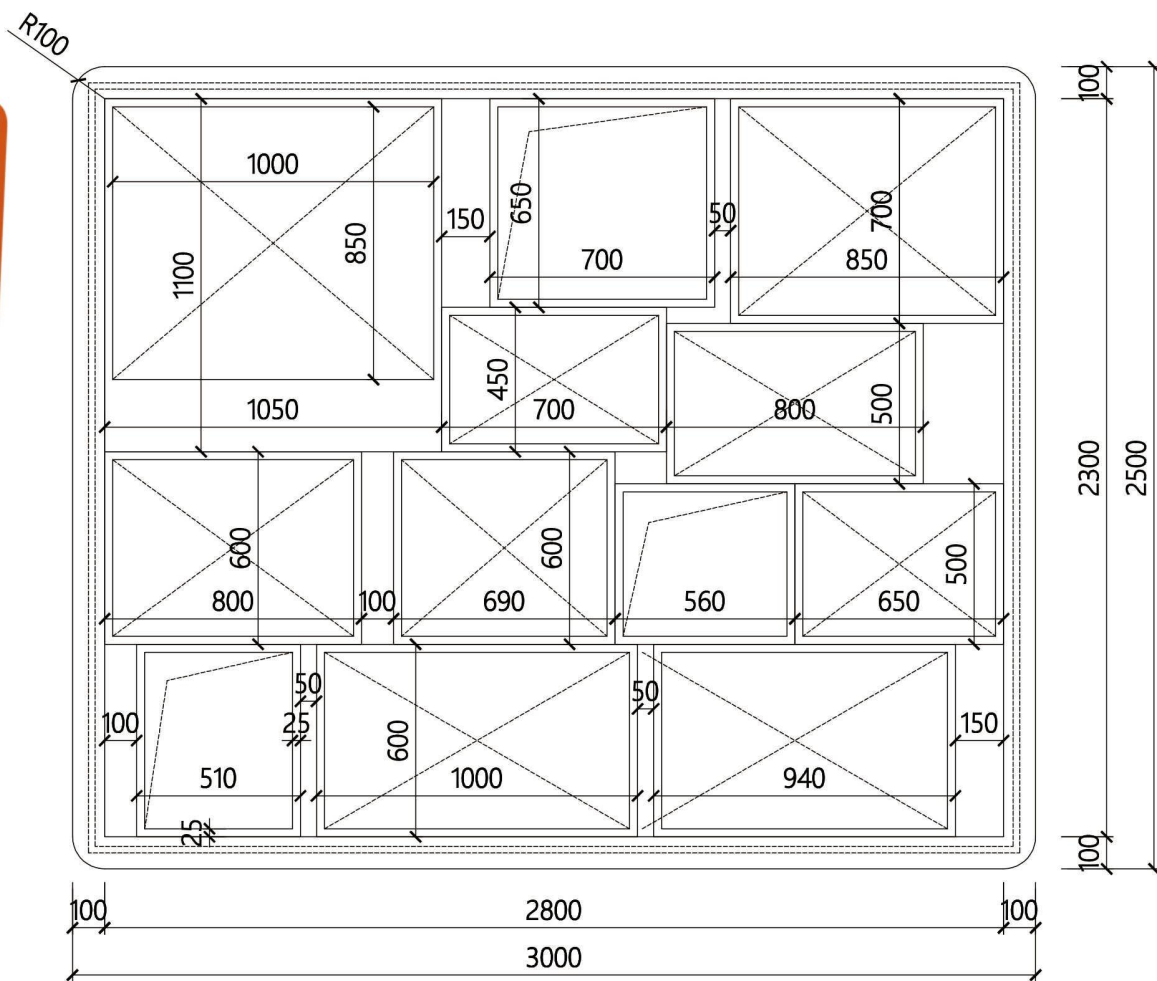

注：工厂备足电源线

效果图

效果图

效果图

效果图

效果图

立面尺寸 单位: mm

平面尺寸 单位: mm

立面尺寸 单位: mm

双面灯箱250mm厚

立面尺寸 单位: mm

立面尺寸 单位: mm

立面尺寸 单位: mm

立面尺寸 单位: mm