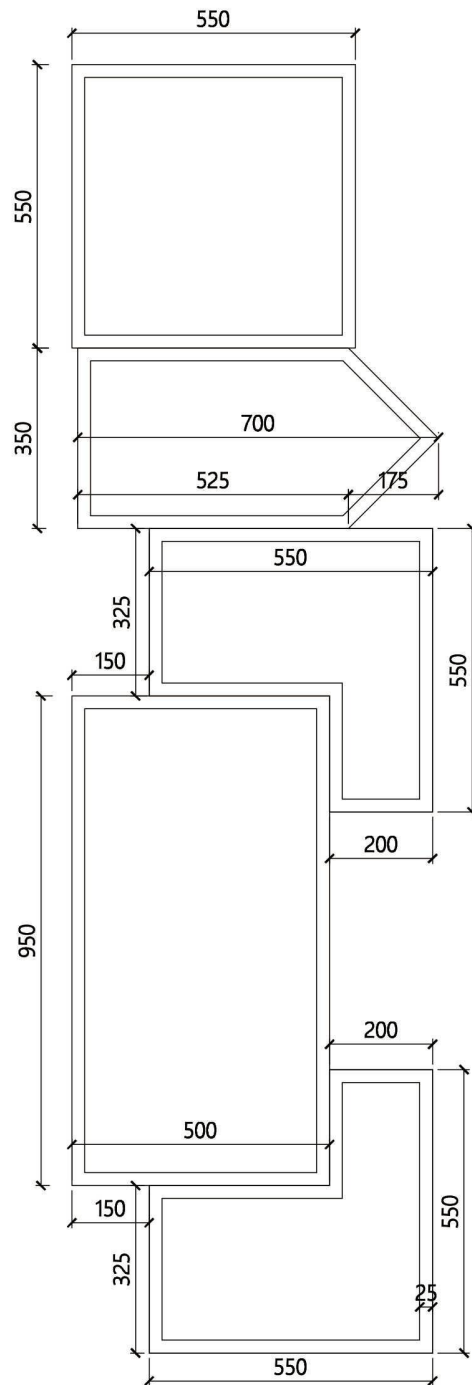

注：工厂备足电源线

效果图

效果图

效果图

效果图

效果图

立面尺寸 单位: mm

平面尺寸 单位: mm

立面尺寸 单位: mm

双面灯箱250mm厚

立面尺寸 单位: mm

立面尺寸 单位: mm

立面尺寸 单位: mm

立面尺寸 单位: mm