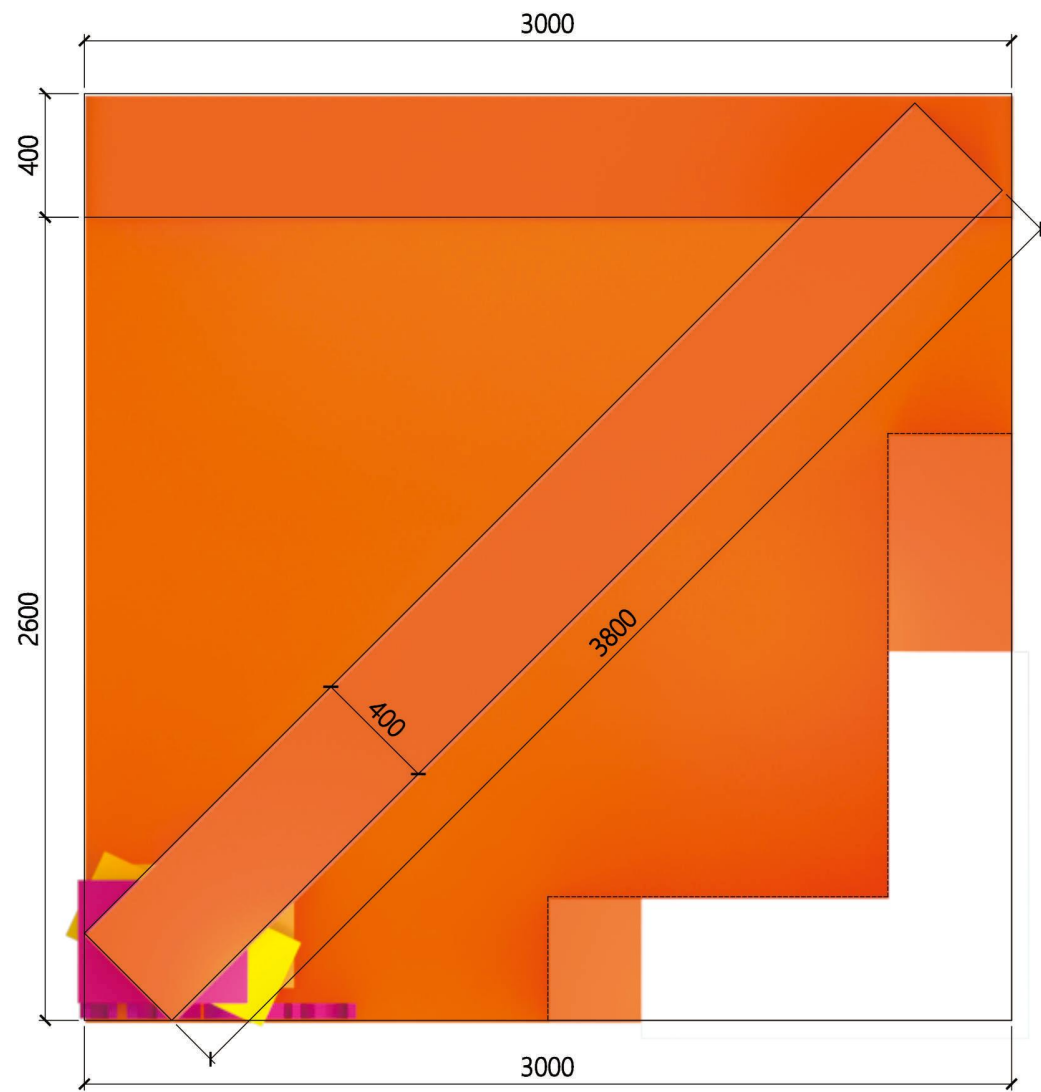

注：工厂备足电源线

效果图

效果图

效果图

效果图

效果图

立面尺寸 单位: mm

平面尺寸 单位: mm

立面尺寸 单位: mm

双面灯箱250mm厚

立面尺寸 单位: mm

立面尺寸 单位: mm

立面尺寸 单位: mm

立面尺寸 单位: mm