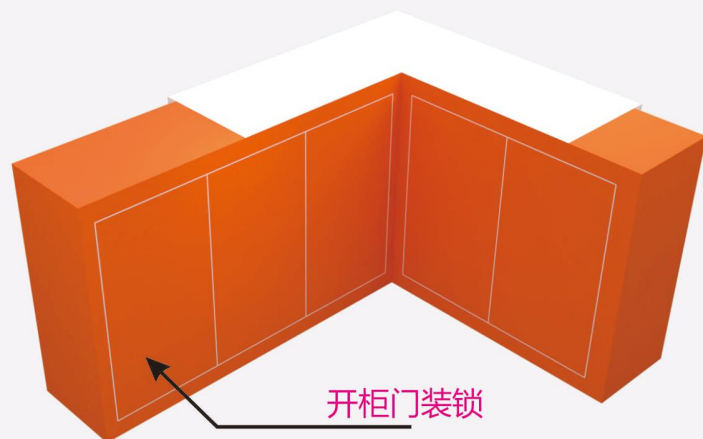

立面尺寸 单位: mm

双面灯箱250mm厚

立面尺寸 单位: mm

立面尺寸 单位: mm

立面尺寸 单位: mm

立面尺寸 单位: mm