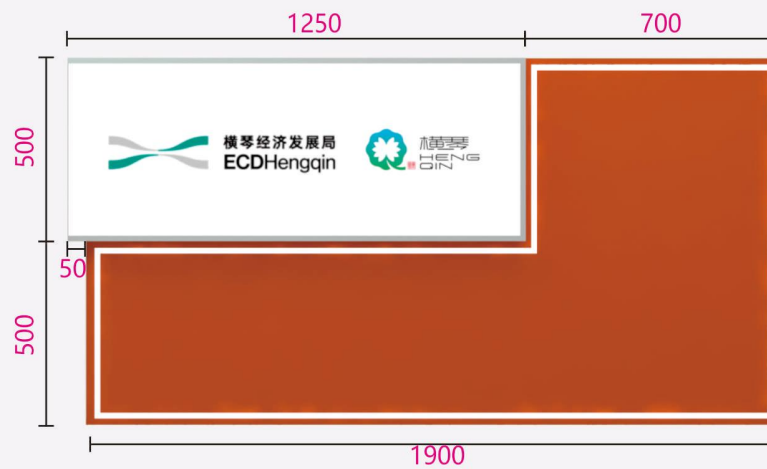

立面尺寸 单位: mm

双面灯箱250mm厚

立面尺寸 单位: mm

立面尺寸 单位: mm

立面尺寸 单位: mm

立面尺寸 单位: mm