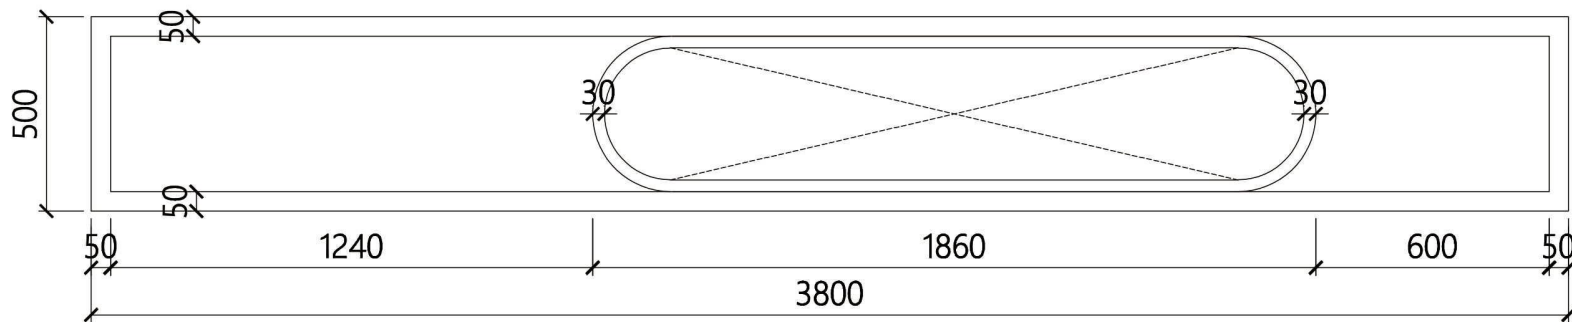

注：工厂备足电源线

效果图

效果图

效果图

效果图

效果图

立面尺寸 单位: mm

平面尺寸 单位: mm

立面尺寸 单位: mm

双面灯箱250mm厚

立面尺寸 单位: mm

立面尺寸 单位: mm

立面尺寸 单位: mm

立面尺寸 单位: mm