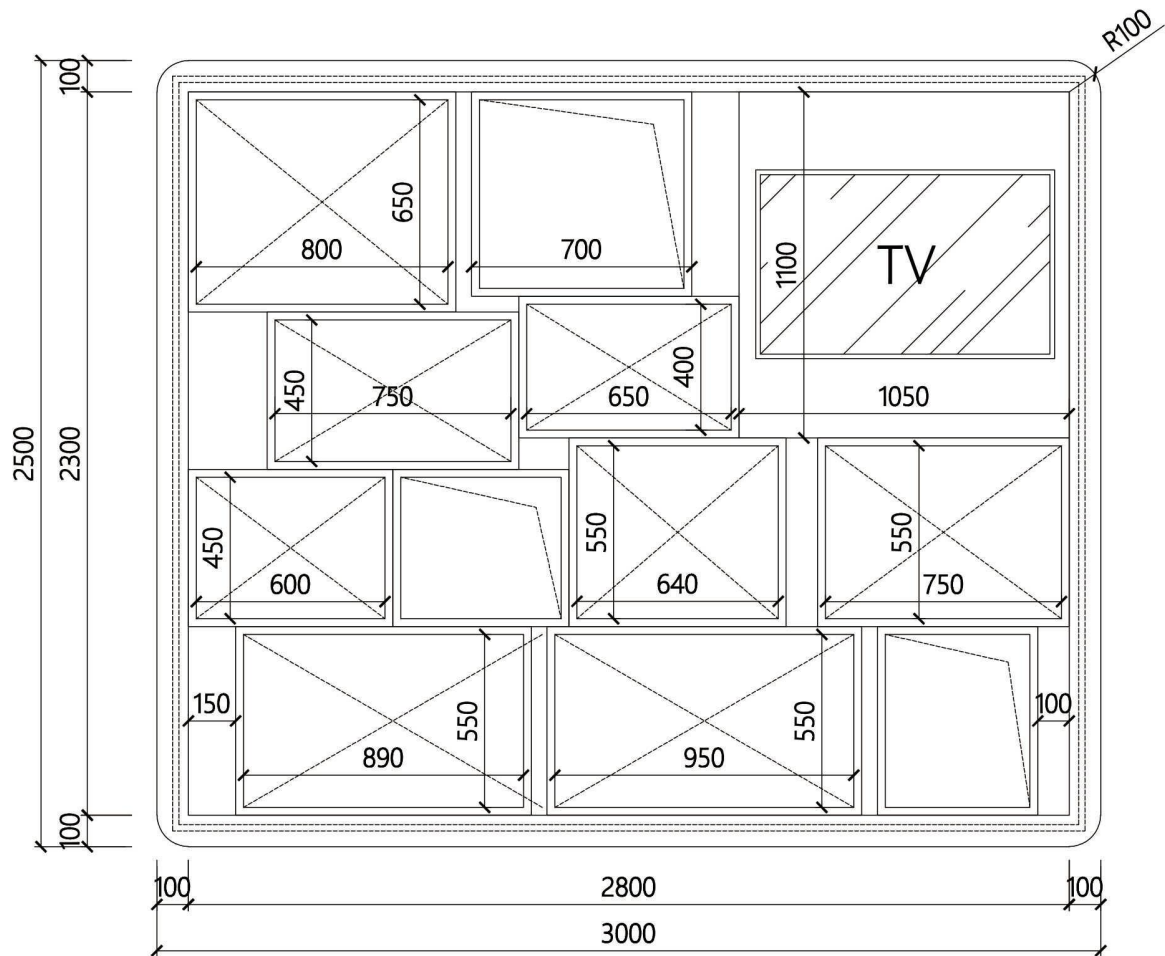

注：工厂备足电源线

效果图

效果图

效果图

效果图

效果图

立面尺寸 单位: mm

平面尺寸 单位: mm

立面尺寸 单位: mm

双面灯箱250mm厚

立面尺寸 单位: mm

立面尺寸 单位: mm

立面尺寸 单位: mm

立面尺寸 单位: mm