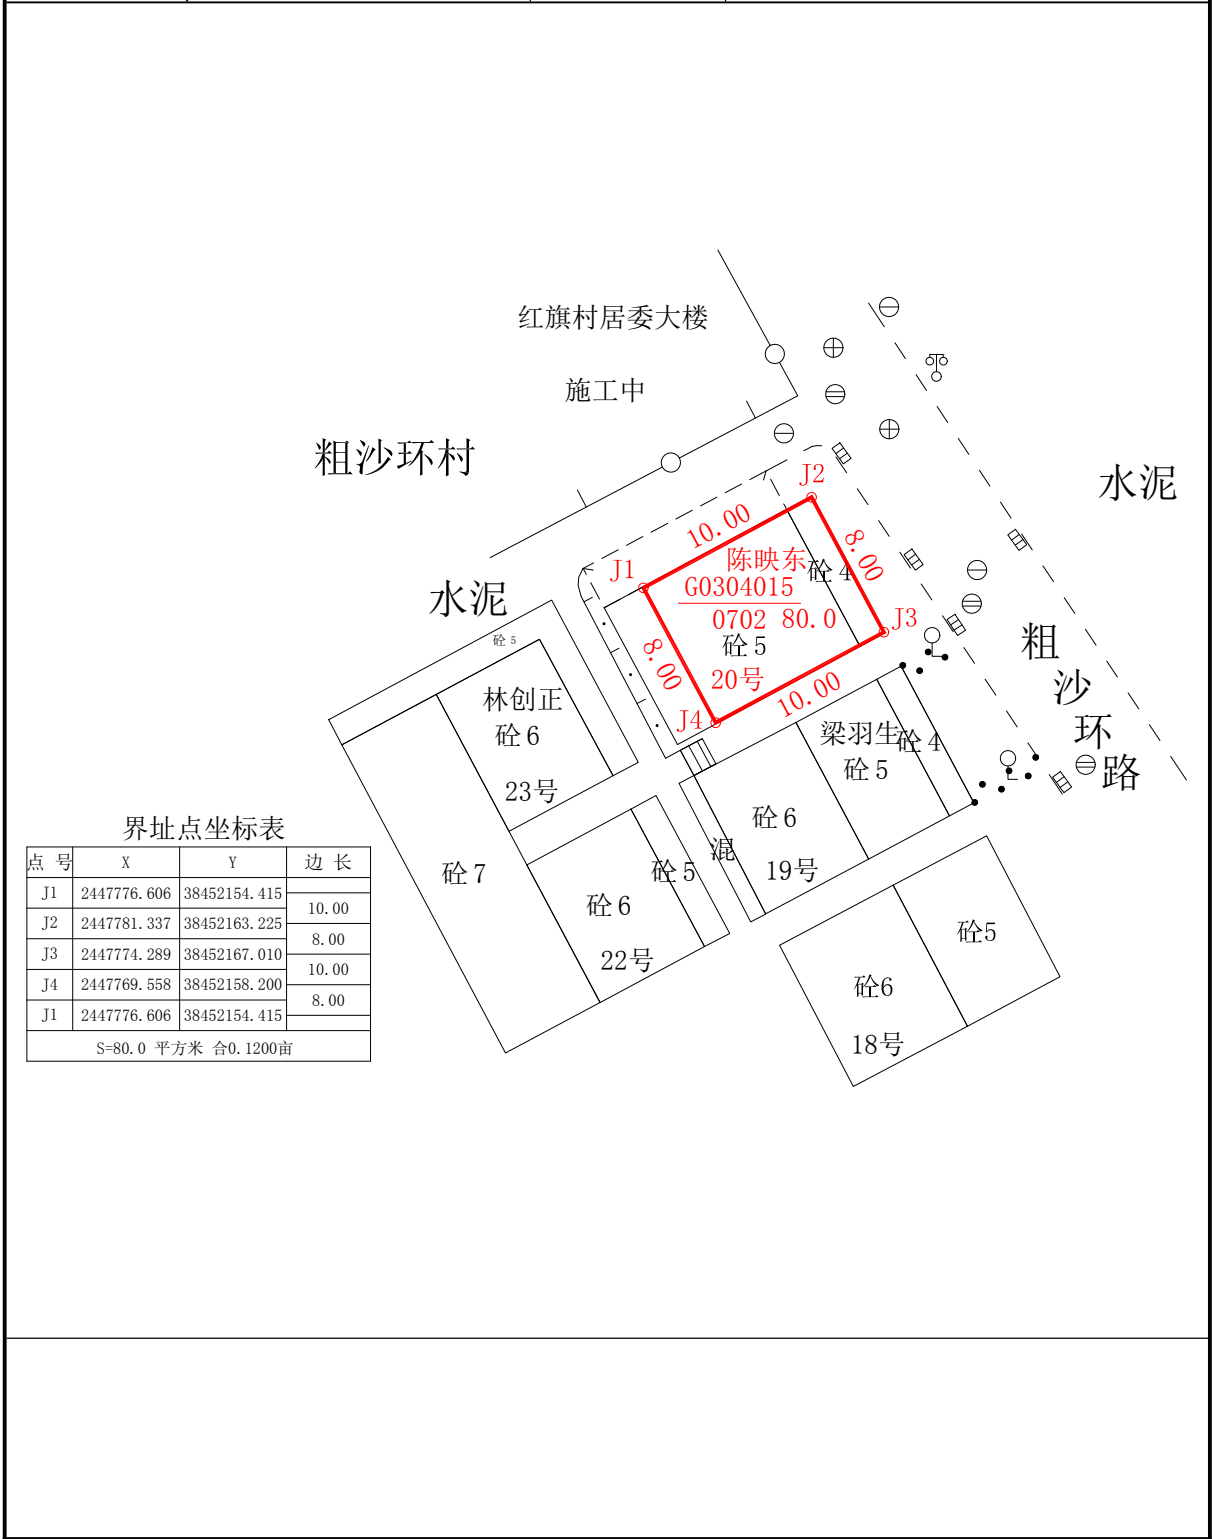

# 宗地图

|       |     |      |                    |
|-------|-----|------|--------------------|
| 土地使用者 | 陈映东 | 土地座落 | 横琴粤澳深度合作区粗沙环路 20 号 |
|-------|-----|------|--------------------|

界址点坐标表

| 点号 | X           | Y            | 边长    |
|----|-------------|--------------|-------|
| J1 | 2447776.606 | 38452154.415 | 10.00 |
| J2 | 2447781.337 | 38452163.225 | 8.00  |
| J3 | 2447774.289 | 38452167.010 | 10.00 |
| J4 | 2447769.558 | 38452158.200 | 8.00  |
| J1 | 2447776.606 | 38452154.415 | 8.00  |

S=80.0 平方米 合0.1200亩